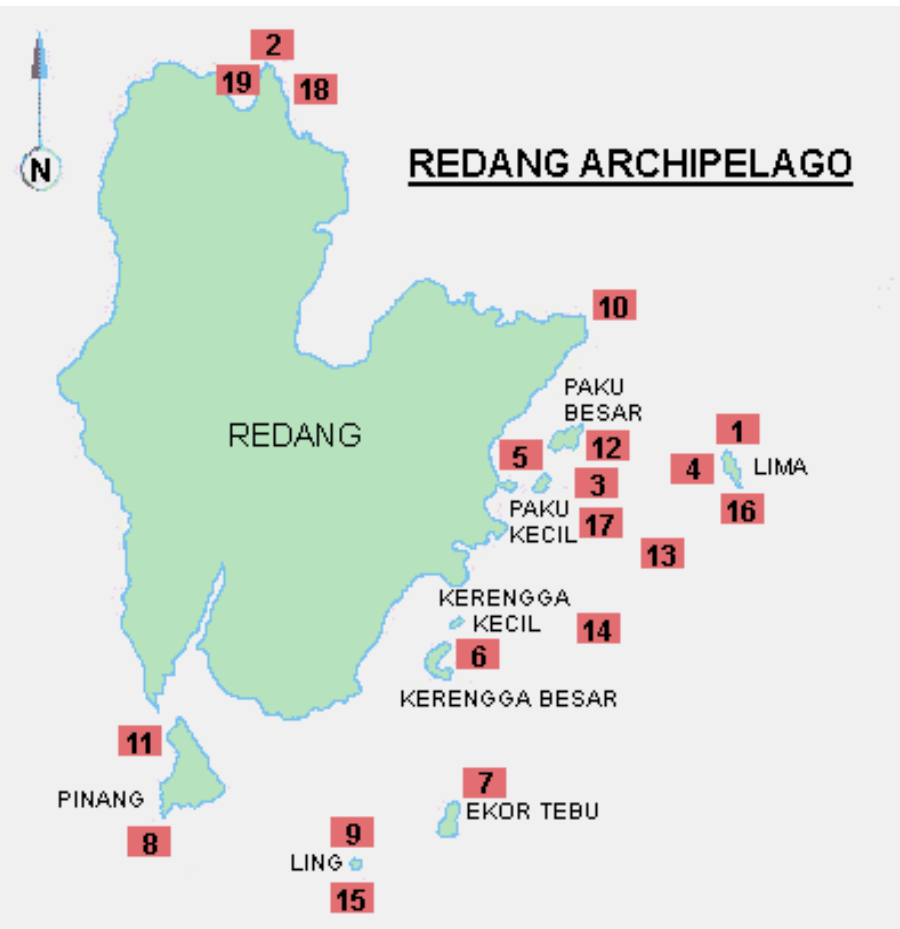

Map of Pulau Redang and the surrounding islands

Dive Sites:

- | | | |
|-----------------------|-----------------------|-------------------|
| 1. Big Mount | 8. Terembu Kili | 14. Mini Mount |
| 2. Tanjung Tokong | 9. Pulau Ling | 15. Batu Cipor |
| 3. Pulau Paku Kechil | 10. Tanjung Gua Kawah | 16. Southern Tip |
| 4. Black Coral Garden | 11. Marine Park Wreck | 17. Wendy's Mount |
| 5. Tanjung Tengah | 12. Pulau Paku Besar | 18. Tunnel Point |
| 6. Pulau Kerengga | 13. Maxi Mount | 19. Turtle Bay |
| 7. "D" Point | | |